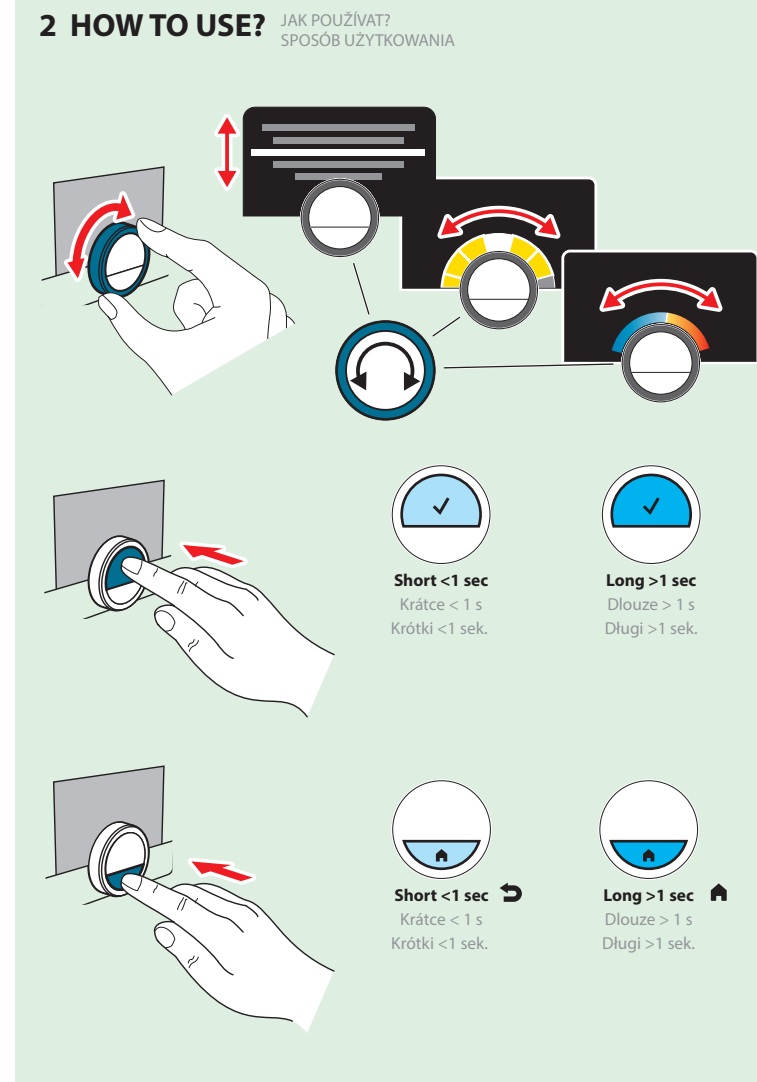

**QUICK START GUIDE - Thermostat**  
 Návod k rychlé instalaci pro termostat  
 Skrócona instrukcja montażu i obsługi - Termostat

- 
- 1 Display
  - 2 Rotary dial (scroll and adjust)
  - 3 Upper push button (select, confirm)
  - 4 Lower push button (back, home)
- 1 Displej
  - 2 Otočný číselník (listovat a upravit)
  - 3 Horní tlačítko (zvolit, potvrdit)
  - 4 Dolní tlačítko (zpět, domů)
- 1 Wyświetlacz
  - 2 Pokrętło (przewijanie i regulacja)
  - 3 Górny przycisk (wybieranie, zatwierdzenie)
  - 4 Dolny przycisk (wstecz, ekran początkowy)

- Consult manual:**  
 Nahlédněte do příručky:  
 Sprawdzić w instrukcji:
- Device**  
Zařízení  
Urządzenie
  - Gateway**  
Pripojovací zařízení  
Bramka
  - Online**  
On-line  
Online

### Room unit icons Ikony prostorového zařízení Ikony regulatora pokojowego

<b>Manual</b> Ruční nastavení Tryb ręczny	<b>Holiday</b> Dovolená Program urlopowy
<b>Scheduling</b> Plánování Programowanie	<b>Fireplace</b> Krb Obce ciepło
<b>Frost protection</b> Protimrazová ochrana Ochrona przed zamarznięciem	<b>Target temperature</b> Cílová teplota Temperatura zadana
<b>Short temperature change</b> Krátká změna teploty Tymczasowa zmiana temperatury	