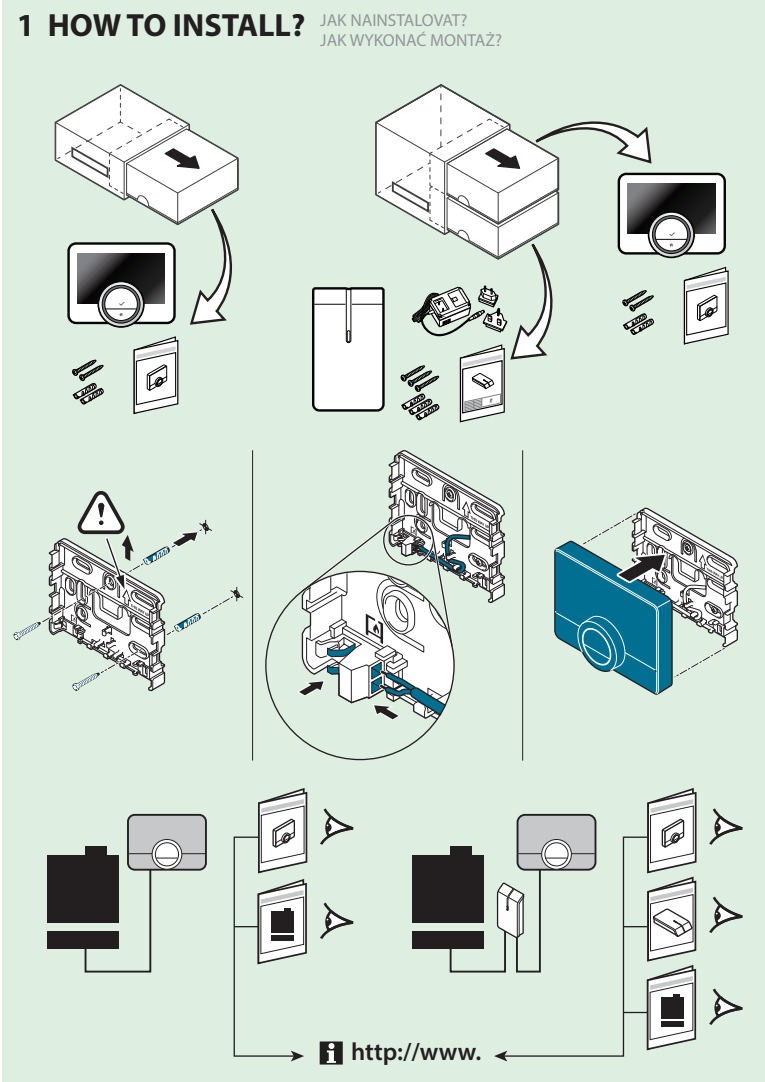

**QUICK START GUIDE - Thermostat**  
 Návod k rychlé instalaci pro termostat  
 Skrócona instrukcja montażu i obsługi - Termostat

- 
- 1 Display
  - 2 Rotary dial (scroll and adjust)
  - 3 Upper push button (select, confirm)
  - 4 Lower push button (back, home)
- 1 Displej
  - 2 Otočný číselník (listovat a upravit)
  - 3 Horní tlačítko (zvolit, potvrdit)
  - 4 Dolní tlačítko (zpět, domů)
- 1 Wyświetlacz
  - 2 Pokrętło (przewijanie i regulacja)
  - 3 Górny przycisk (wybieranie, zatwierdzenie)
  - 4 Dolny przycisk (wstecz, ekran początkowy)

- Consult manual:**  
 Nahlédněte do příručky:  
 Sprawdzić w instrukcji:
- Device**  
Zařízení  
Urządzenie
  - Gateway**  
Pripojovací zařízení  
Bramka
  - Online**  
On-line  
Online