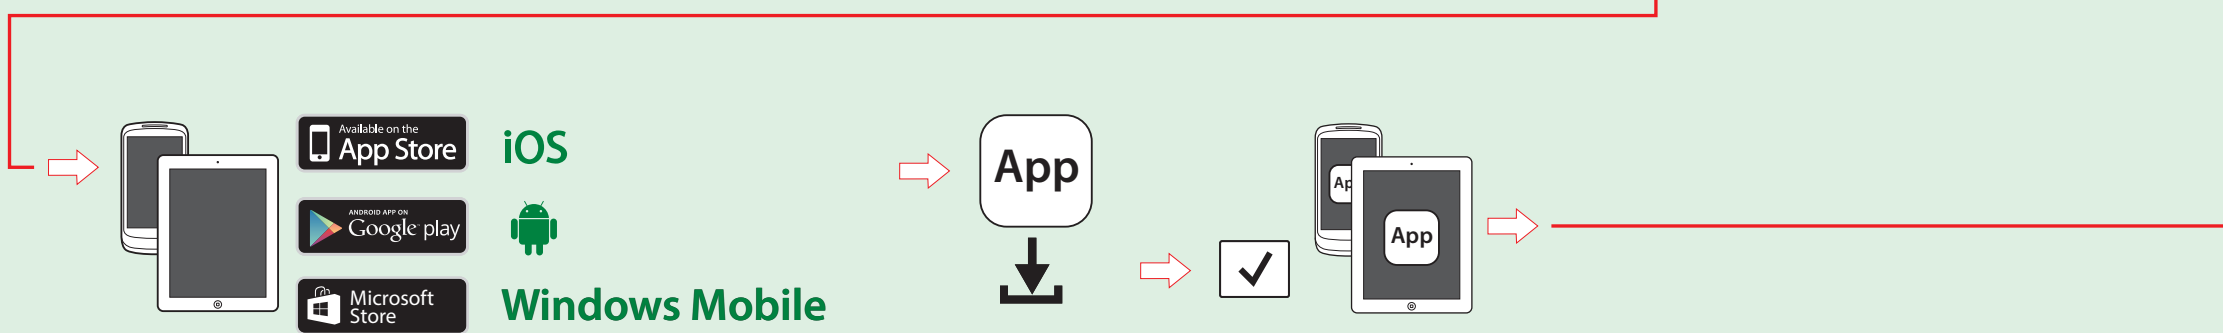

5 DOWNLOAD THE APP

STÁHNOUT APLIKACI?
POBIERANIE APLIKACJI