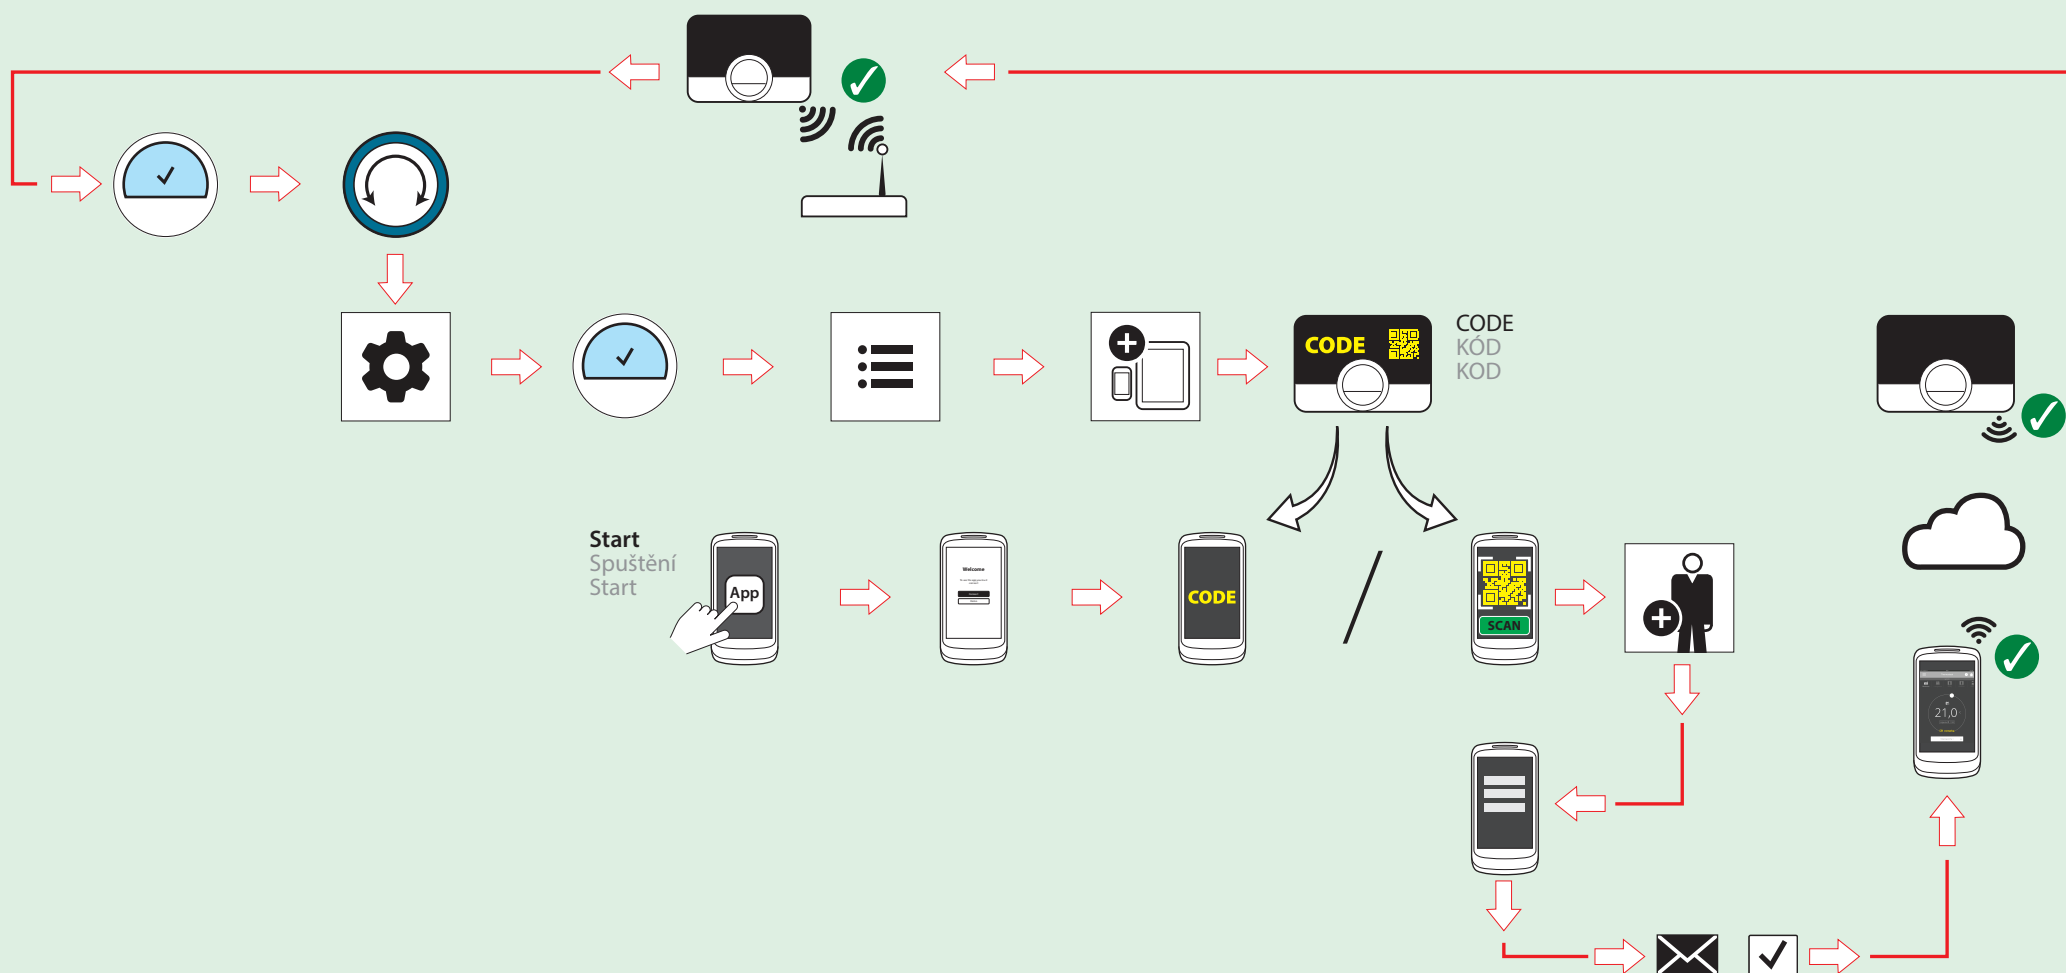

6 HOW TO PAIR THE APP WITH THE THERMOSTAT?

JAK SPÁROVAT APLIKACI S TERMOSTATEM?
W JAKI SPOSOB WYKONAC PAROWANIE APLIKACJI Z TERMOSTATEM?