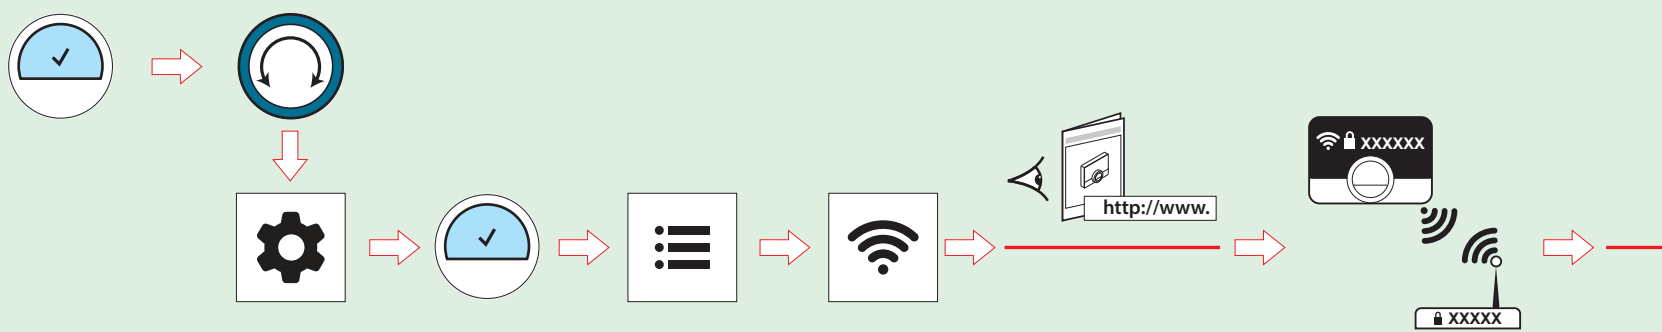

4 HOW TO CONNECT TO WI-FI?

JAK SE PŘIPOJIT K WI-FI?
POLĄCZENIE Z SIECIĄ WI-FI