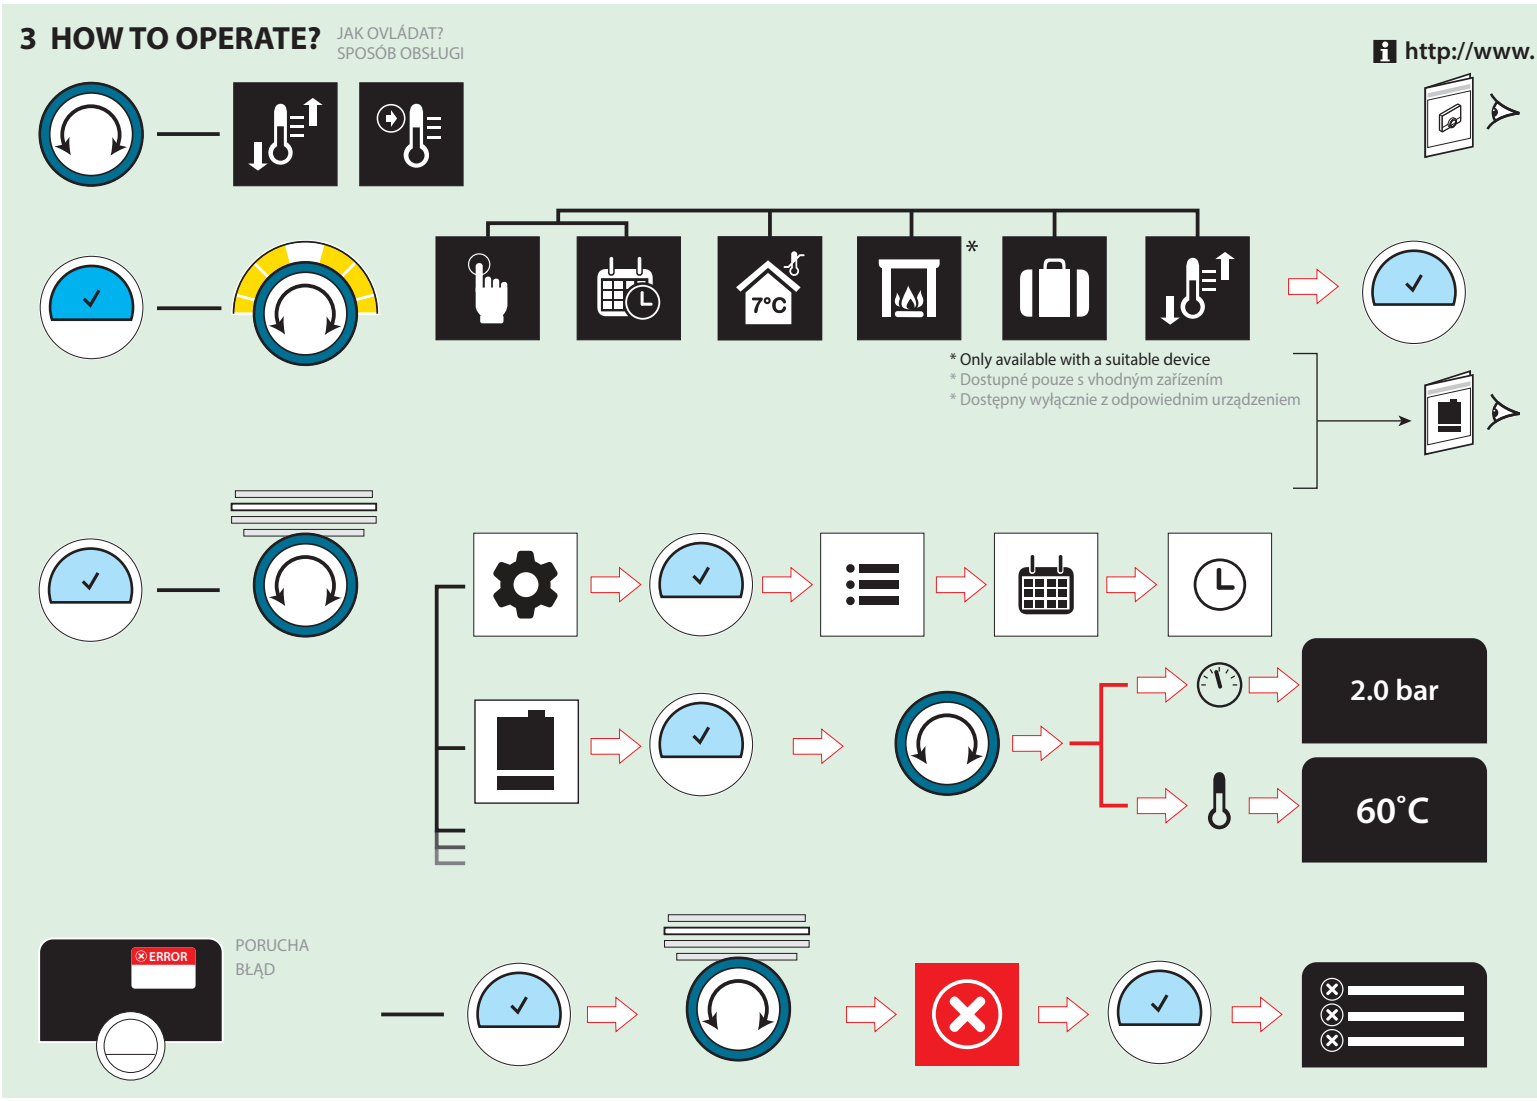

**QUICK START GUIDE - Thermostat**  
 Návod k rychlé instalaci pro termostat  
 Skrócona instrukcja montażu i obsługi - Termostat

- 
- 1 Display
  - 2 Rotary dial (scroll and adjust)
  - 3 Upper push button (select, confirm)
  - 4 Lower push button (back, home)
- 1 Displej
  - 2 Otočný číselník (listovat a upravit)
  - 3 Horní tlačítko (zvolit, potvrdit)
  - 4 Dolní tlačítko (zpět, domů)
- 1 Wyświetlacz
  - 2 Pokrętło (przewijanie i regulacja)
  - 3 Górny przycisk (wybieranie, zatwierdzenie)
  - 4 Dolny przycisk (wstecz, ekran początkowy)

- Consult manual:**  
 Nahlédněte do příručky:  
 Sprawdzić w instrukcji:
- Device**  
Zařízení  
Urządzenie
  - Gateway**  
Pripojovací zařízení  
Bramka
  - Online**  
On-line  
Online

#### Room unit icons

Ikony prostorového zařízení  
Ikony regulatora pokojowego

	Manual Ruční nastavení Tryb ręczny		Holiday Dovolená Program urlopowy
	Scheduling Plánování Programowanie		Fireplace Krb Obce ciepło
	Frost protection Protimrazová ochrana Ochrona przed zamrażaniem		Short temperature change Krátká změna teploty Tymczasowa zmiana temperatury
	Target temperature Cílová teplota Temperatura zadana		